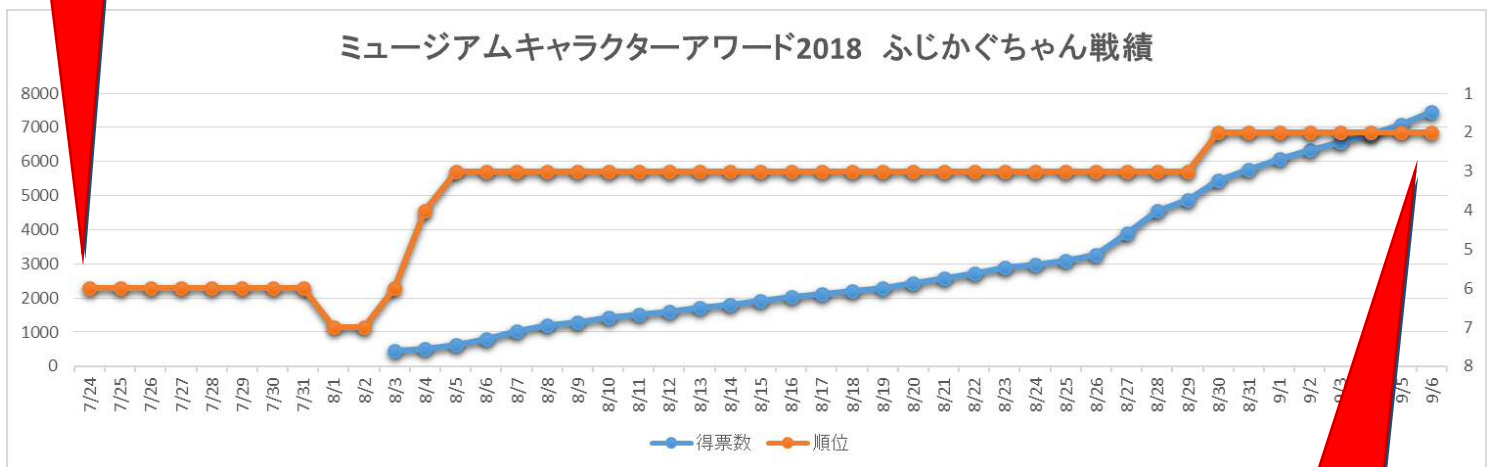

ミュージアムキャラクターアワード 2018

ふじかぐちゃんへの応援
ありがとうございました!!

おかげさまで
2位入賞!!
全国に
ふじかぐちゃんを
PRすることが
できました!!

ご多忙のところ、
毎日投票して下さった
皆さまに、心から
感謝申し上げます!!
ありがとう
ございました!!

最初は6位で
スタート!

ふじかぐちゃん

ミュージアムキャラクターアワード2018 ふじかぐちゃん戦績

富士山かぐや姫ミュージアム
Mt.Fuji and Princess Kaguya Museum

最終順位 2位!
得票数 7457 票