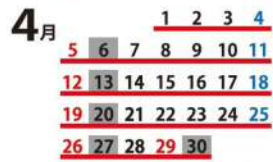

2020 日 月 火 水 木 金 土

日 月 火 水 木 金 土

日 月 火 水 木 金 土

日 月 火 水 木 金 土

日 月 火 水 木 金 土

2021

日 月 火 水 木 金 土

□ 博物館まつり ■ 休館日 (6/29~7/3: 燻蒸期間、12/29~1/3: 年末年始) ■ 本館のみ閉館 (修繕のため) ● 博物館の日 ● かやぶき農家の癒しのおんがく会 ● 博物館陶芸教室 下線: 各展示会の会期